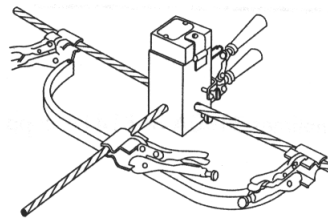

B140A
FEUILLARD À SERTIR
WRAP SLEEVE

MANCHON ADAPTEUR
ADAPTER SLEEVE

T313
BROSSE À CABLE
CABLE BRUSH

T314
BROSSE À CABLE
CABLE BRUSH

B265
PINCE À CABLE
CABLE CLAMP

T321
RAPE
RASP

T111
TORCHE
TORCH

T394
BROSSE POUR MOULE
MOLD CLEANING BRUSH

NETOYEUR DE MOULE
SLAG REMOVAL SPADE

ASSIETTE POUR POUVRE
DISK FOR WELD METAL

L160 & L159
POIGNÉE POUR MOULE
HANDLE FOR MOLD

POIGNÉE A CHAINE POUR MOULE
HANDLE WITH CHAIN FOR MOLD

Connecteurs / Connectors