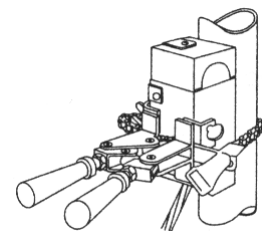

B140A
FEUILLARD À SERTIR
WRAP SLEEVE

MANCHON ADAPTEUR
ADAPTER SLEEVE

T313
BROSSE À CABLE
CABLE BRUSH

T314
BROSSE À CABLE
CABLE BRUSH

B265
PINCE À CABLE
CABLE CLAMP

T321
RAPE
RASP

T111
TORCHE
TORCH

T394
BROSSE POUR MOULE
MOLD CLEANING BRUSH

NETOYEUR DE MOULE
SLAG REMOVAL SPADE

ASSIETTE POUR POUVRE
DISK FOR WELD METAL

L160 & L159
POIGNÉE POUR MOULE
HANDLE FOR MOLD

POIGNÉE A CHAINE POUR MOULE
HANDLE WITH CHAIN FOR MOLD

Connecteurs / Connectors