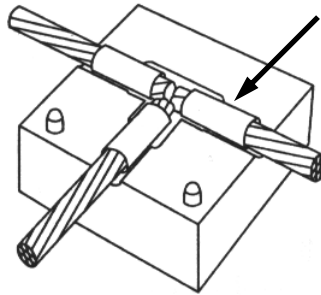

B140A
FEUILLARD À SERTIR
WRAP SLEEVE

MANCHON ADAPTEUR
ADAPTER SLEEVE

T313
BROSSE À CABLE
CABLE BRUSH

T314
BROSSE À CABLE
CABLE BRUSH

B265
PINCE À CABLE
CABLE CLAMP

T321
RAPE
RASP

T111
TORCHE
TORCH

T394
BROSSE POUR MOULE
MOLD CLEANING BRUSH

NETOYEUR DE MOULE
SLAG REMOVAL SPADE

ASSIETTE POUR POUVRE
DISK FOR WELD METAL

L160 & L159
POIGNÉE POUR MOULE
HANDLE FOR MOLD

POIGNÉE A CHAINE POUR MOULE
HANDLE WITH CHAIN FOR MOLD

Connecteurs / Connectors