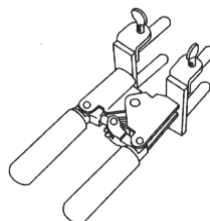

B140A
FEUILLARD À SERTIR
WRAP SLEEVE

MANCHON ADAPTEUR
ADAPTER SLEEVE

T313
BROSSE À CABLE
CABLE BRUSH

T314
BROSSE À CABLE
CABLE BRUSH

B265
PINCE À CABLE
CABLE CLAMP

T321
RAPE
RASP

T111
TORCHE
TORCH

T394
BROSSE POUR MOULE
MOLD CLEANING BRUSH

NETOYEUR DE MOULE
SLAG REMOVAL SPADE

ASSIETTE POUR POUVRE
DISK FOR WELD METAL

L160 & L159
POIGNÉE POUR MOULE
HANDLE FOR MOLD

POIGNÉE A CHAINE POUR MOULE
HANDLE WITH CHAIN FOR MOLD

Connecteurs / Connectors