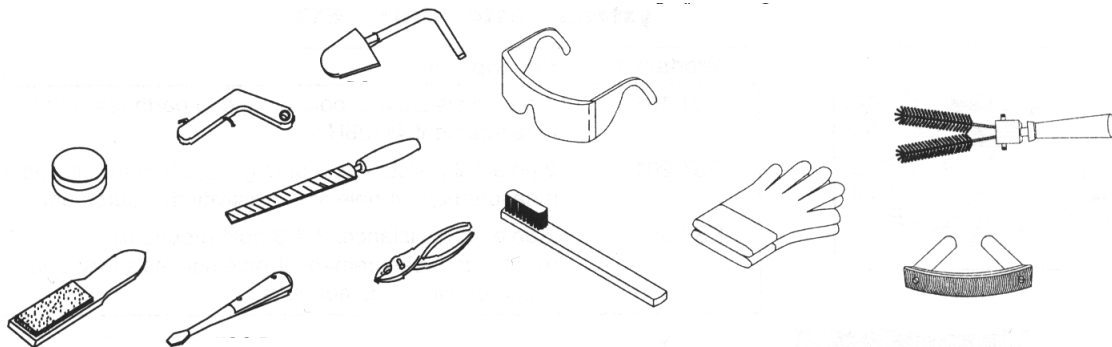

MANCHON À ENFONCER TIGE
ROD DRIVING SLEEVE

BRIQUET
LIGHTER

EXTENSION À BRIQUET, 30"
30" LIGHTER EXTENSION

T306 TOILE CÉRAMIQUE
CERAMIC BLANKET

T329 LIME / FILE

T305 TOURNEVIS
SCREWDRIVER

T304 PINCES
PLIERS

T396 BOITE À OUTILS
TOOL BOX

T331 PLATEAU À OUTILS
TOOL TRAY

T315A

ENSEMBLE D'OUTILLAGE. INCLUANT: T396, B136A, T320, T329, T313, T304, T305, T394, T314, T321, GANTS, LUNETTES
ET ENSEMBLE D'ASSIETTE POUR POUVRE.

TOOL KIT. INCLUDING: T396, B136A, T320, T329, T313, T304, T305, T394, T314, T321, GLOVES, GLASSES AND DISK KIT.