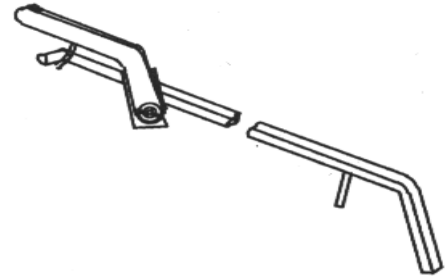

MANCHON À ENFONCER TIGE
ROD DRIVING SLEEVE

BRIQUET
LIGHTER

EXTENSION À BRIQUET, 30"
30" LIGHTER EXTENSION

T306 TOILE CÉRAMIQUE
CERAMIC BLANKET

T329 LIME / FILE

T305 TOURNEVIS
SCREWDRIVER

T304 PINCES
PLIERS

T396 BOITE À OUTILS
TOOL BOX

T331 PLATEAU À OUTILS
TOOL TRAY

T315A

ENSEMBLE D'OUTILLAGE. INCLUANT: T396, B136A, T320, T329, T313, T304, T305, T394, T314, T321, GANTS, LUNETTES
ET ENSEMBLE D'ASSIETTE POUR POUVRE.

TOOL KIT. INCLUDING: T396, B136A, T320, T329, T313, T304, T305, T394, T314, T321, GLOVES, GLASSES AND DISK KIT.