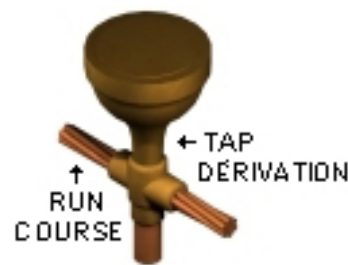

TYPE « GL »

TYPE « LA »

TYPE « LE »

TYPE « LJ »

TYPE « LL »

TYPE « LM »

TYPE « LP »

TYPE « LQ »

TYPE « LR »

Note: Soudure Câble à Cosse ou Barre de Cuivre / Cable to Copper Lug or Bus Bar, Welding

TYPE « RA »

TYPE « RB »

Note: Soudure Câble à Réceptacle ou Plaque de M.A.L.T. / Cable to Ground Receptacle or Plate, Welding