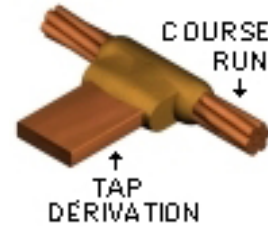

TYPE « GL »

TYPE « LA »

TYPE « LE »

TYPE « LJ »

TYPE « LL »

TYPE « LM »

TYPE « LP »

TYPE « LQ »

TYPE « LR »

Note: Soudure Câble à Cosse ou Barre de Cuivre / Cable to Copper Lug or Bus Bar, Welding

TYPE « RA »

TYPE « RB »

Note: Soudure Câble à Réceptacle ou Plaque de M.A.L.T. / Cable to Ground Receptacle or Plate, Welding