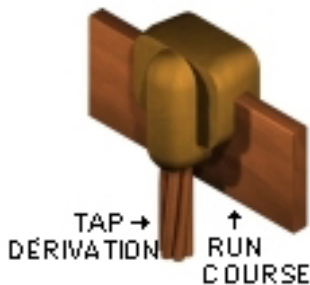

TYPE « GL »

TYPE « LA »

TYPE « LE »

TYPE « LJ »

TYPE « LL »

TYPE « LM »

TYPE « LP »

TYPE « LQ »

TYPE « LR »

Note: Soudure Câble à Cosse ou Barre de Cuivre / Cable to Copper Lug or Bus Bar, Welding

TYPE « RA »

TYPE « RB »

Note: Soudure Câble à Réceptacle ou Plaque de M.A.L.T. / Cable to Ground Receptacle or Plate, Welding