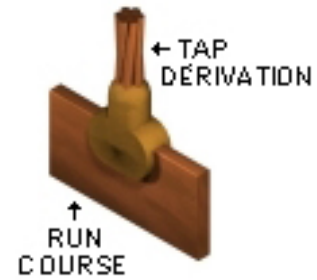

TYPE « GL »

TYPE « LA »

TYPE « LE »

TYPE « LJ »

TYPE « LL »

TYPE « LM »

TYPE « LP »

TYPE « LQ »

TYPE « LR »

Note: Soudure Câble à Cosse ou Barre de Cuivre / Cable to Copper Lug or Bus Bar, Welding

TYPE « RA »

TYPE « RB »

Note: Soudure Câble à Réceptacle ou Plaque de M.A.L.T. / Cable to Ground Receptacle or Plate, Welding