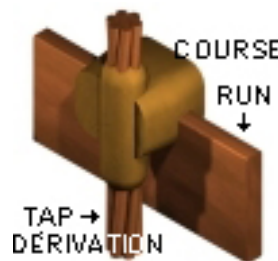

TYPE « GL »

TYPE « LA »

TYPE « LE »

TYPE « LJ »

TYPE « LL »

TYPE « LM »

TYPE « LP »

TYPE « LQ »

TYPE « LR »

Note: Soudure Câble à Cosse ou Barre de Cuivre / Cable to Copper Lug or Bus Bar, Welding

TYPE « RA »

TYPE « RB »

Note: Soudure Câble à Réceptacle ou Plaque de M.A.L.T. / Cable to Ground Receptacle or Plate, Welding