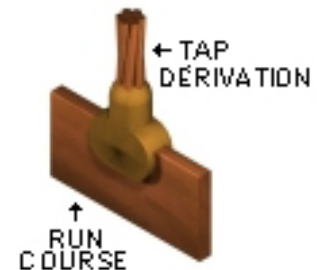

TYPE « GL »

TYPE « LA »

TYPE « LE »

TYPE « LJ »

TYPE « LL »

TYPE « LM »

TYPE « LP »

TYPE « LQ »

TYPE « LR »

Note: Soudure Câble à Cosse ou Barre de Cuivre / Cable to Copper Lug or Bus Bar, Welding

TYPE « RA »

TYPE « RB »

Note: Soudure Câble à Réceptacle ou Plaque de M.A.L.T. / Cable to Ground Receptacle or Plate, Welding