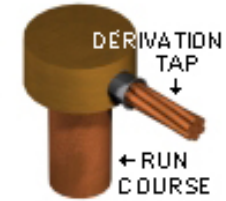

TYPE « GC »

TYPE « GF »

TYPE « GM »

TYPE « GN »

TYPE « GR »

TYPE « GR »
One Shot

TYPE « GS »

TYPE « GT »

TYPE « GT »
One Shot

TYPE « GY »

TYPE « NC »

TYPE « ND »

TYPE « NT »
One Shot

TYPE « NX »
One Shot

Note: Soudure Câble à Tige de M.A.L.T.

Cable to Ground rod welding