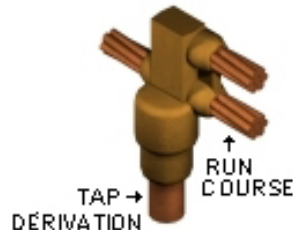

TYPE « GC »

TYPE « GF »

TYPE « GM »

TYPE « GN »

TYPE « GR »

TYPE « GR »
One Shot

TYPE « GS »

TYPE « GT »

TYPE « GT »
One Shot

TYPE « GY »

TYPE « NC »

TYPE « ND »

TYPE « NT »
One Shot

TYPE « NX »
One Shot

Note: Soudure Câble à Tige de M.A.L.T.

Cable to Ground rod welding