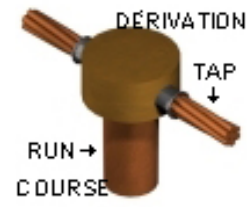

TYPE « GC »

TYPE « GF »

TYPE « GM »

TYPE « GN »

TYPE « GR »

TYPE « GR »
One Shot

TYPE « GS »

TYPE « GT »

TYPE « GT »
One Shot

TYPE « GY »

TYPE « NC »

TYPE « ND »

TYPE « NT »
One Shot

TYPE « NX »
One Shot

Note: Soudure Câble à Tige de M.A.L.T.

Cable to Ground rod welding