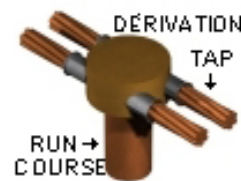

TYPE « GT »
One Shot

TYPE « GY »

TYPE « NC »

TYPE « ND »

TYPE « NT »
One Shot

TYPE « NX »
One Shot

Note: Soudure Câble à Tige de M.A.L.T.

Cable to Ground rod welding