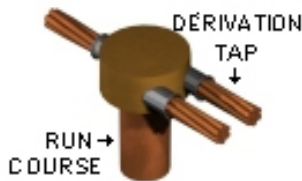

TYPE « GT »
One Shot

TYPE « GY »

TYPE « NC »

TYPE « ND »

TYPE « NT »
One Shot

TYPE « NX »
One Shot

Note: Soudure Câble à Tige de M.A.L.T.

Cable to Ground rod welding