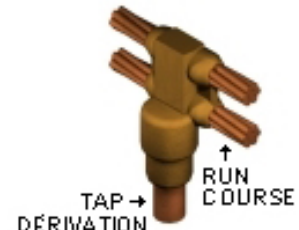

TYPE « GC »

TYPE « GF »

TYPE « GM »

TYPE « GN »

TYPE « GR »

TYPE « GR »
One Shot

TYPE « GS »

TYPE « GT »

TYPE « GT »
One Shot

TYPE « GY »

TYPE « NC »

TYPE « ND »

TYPE « NT »
One Shot

TYPE « NX »
One Shot

Note: Soudure Câble à Tige de M.A.L.T.

Cable to Ground rod welding