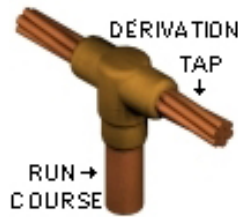

TYPE « GC »

TYPE « GF »

TYPE « GM »

TYPE « GN »

TYPE « GR »

TYPE « GR »
One Shot

TYPE « GS »

TYPE « GT »

TYPE « GT »
One Shot

TYPE « GY »

TYPE « NC »

TYPE « ND »

TYPE « NT »
One Shot

TYPE « NX »
One Shot

Note: Soudure Câble à Tige de M.A.L.T.

Cable to Ground rod welding