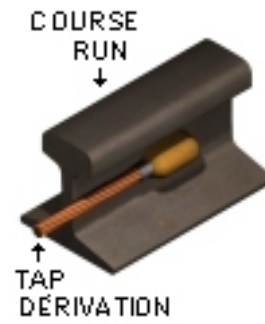

TYPE « RC »

TYPE « RD »

TYPE « RH »

TYPE « RJ »

TYPE « RR »

**Note:** Soudure Câble à Tige d'Armature / Cable to Rebar, Welding

TYPE « TP »

**Note:** Soudure Épissure de Tige de M.A.L.T. / Ground Rod Splice, Welding

TYPE « ST »

TYPE « TP »

TYPE « WR »

**Note:** Soudure Câble à Rail / Cable to Rail, Welding

ERICO CADWELD

Connecteurs / Connectors