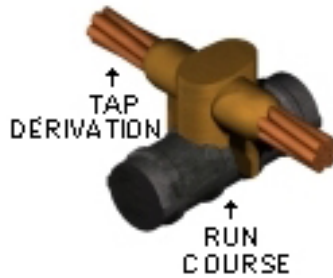

TYPE « RC »

TYPE « RD »

TYPE « RH »

TYPE « RJ »

TYPE « RR »

**Note:** Soudure Câble à Tige d'Armature / Cable to Rebar, Welding

TYPE « TP »

**Note:** Soudure Épissure de Tige de M.A.L.T. / Ground Rod Splice, Welding

TYPE « ST »

TYPE « TP »

TYPE « WR »

**Note:** Soudure Câble à Rail / Cable to Rail, Welding

ERICO CADWELD

Connecteurs / Connectors