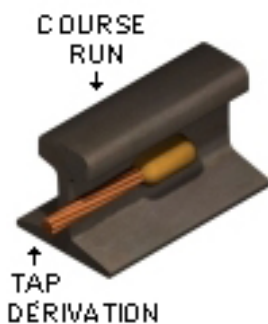

TYPE « RC »

TYPE « RD »

TYPE « RH »

TYPE « RJ »

TYPE « RR »

**Note:** Soudure Câble à Tige d'Armature / Cable to Rebar, Welding

TYPE « TP »

**Note:** Soudure Épissure de Tige de M.A.L.T. / Ground Rod Splice, Welding

TYPE « ST »

TYPE « TP »

TYPE « WR »

**Note:** Soudure Câble à Rail / Cable to Rail, Welding

ERICO CADWELD

Connecteurs / Connectors