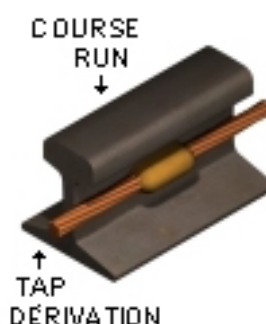

TYPE « RC »

TYPE « RD »

TYPE « RH »

TYPE « RJ »

TYPE « RR »

**Note:** Soudure Câble à Tige d'Armature / Cable to Rebar, Welding

TYPE « TP »

**Note:** Soudure Épissure de Tige de M.A.L.T. / Ground Rod Splice, Welding

TYPE « ST »

TYPE « TP »

TYPE « WR »

**Note:** Soudure Câble à Rail / Cable to Rail, Welding

ERICO CADWELD

Connecteurs / Connectors