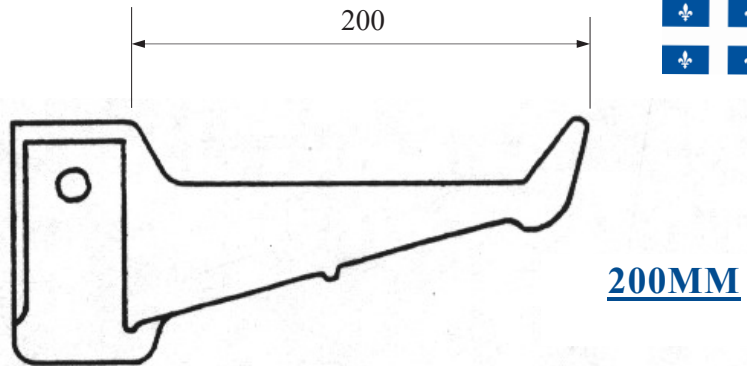

Fabriqué au Québec

Matériel: Résine de polypropylène, Couleur Noir.
Material: Polypropylene resin, Color Black.

CONSOLE POUR CÂBLE / CABLE SUPPORT