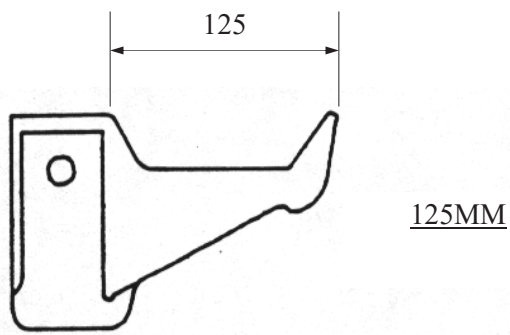

Fabriqué au Québec

Matériel: Résine de polypropylène, Couleur Noir.
Material: Polypropylene resin, Color Black.

CONSOLE POUR CÂBLE / CABLE SUPPORT