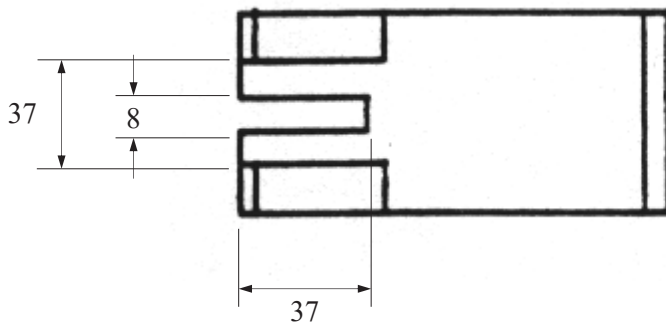

Fabriqué au Québec

Matériel: Résine de polypropylène, Couleur Noir.
Material: Polypropylene resin, Color Black.

CONSOLE POUR CÂBLE / CABLE SUPPORT