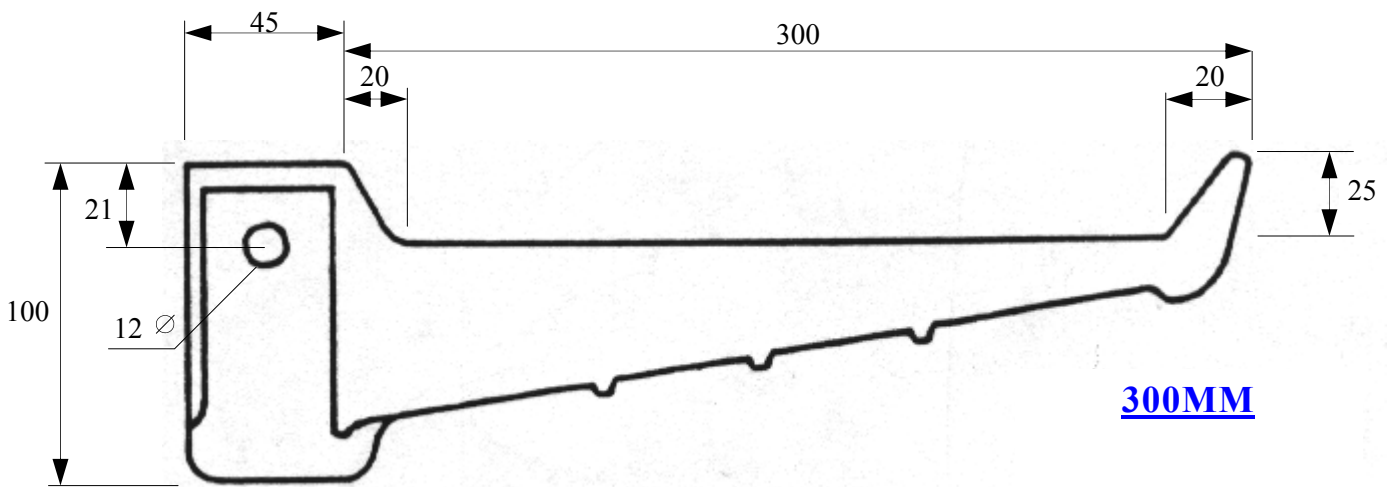

Fabriqué au Québec

Quincaillerie / hardware

**Matériel:** Résine de polypropylène, Couleur Noir.

**Material:** Polypropylene resin, Color Black.

## CONSOLE POUR CÂBLE / CABLE SUPPORT