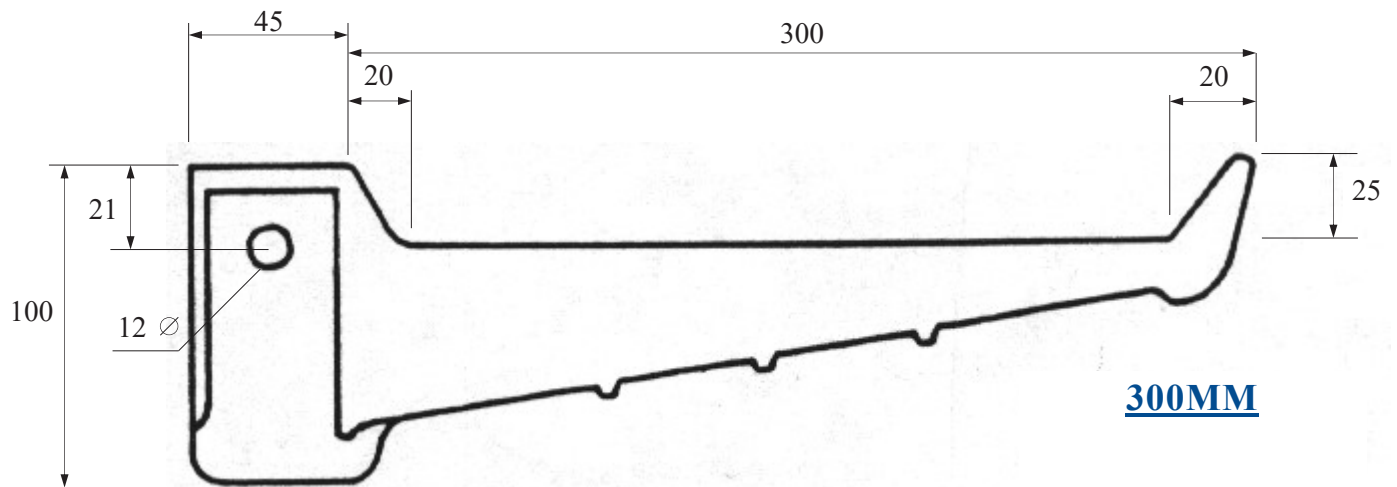

Fabriqué au Québec

Matériel: Résine de polypropylène, Couleur Noir.
Material: Polypropylene resin, Color Black.

CONSOLE POUR CÂBLE / CABLE SUPPORT