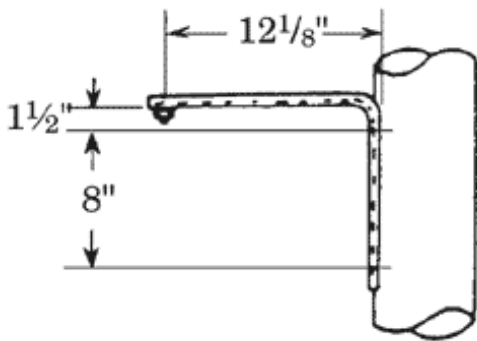

C2060190

PTSW-C2060189

Support universel / Universal bracket
*** remplace le PTSW / replaces PTSW ***

Numéro de catalogue. Catalog number.	Dimensions (po.) Dimensions (in.)	Dimensions des trous (po.) Holes dimensions (in.)	Diamètre des boulons (po.) Bolt Size(in.)	Poids (lbs) Weight (lbs)
C2060190	11 X 2 X 3/8	9/16	1/2	2.3
PTSW-C2060189	12-1/2 X 10-1/2	11/16	1/2	3.9