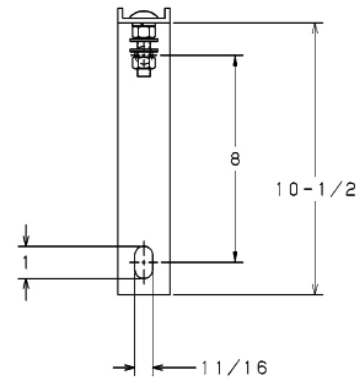

C2060190

PTSW-C2060189

Support universel / Universal bracket
*** remplace le PTSW / replaces PTSW ***

Numéro de catalogue. Catalog number.	Dimensions (po.) Dimensions (in.)	Dimensions des trous (po.) Holes dimensions (in.)	Diamètre des boulons (po.) Bolt Size(in.)	Poids (lbs) Weight (lbs)
C2060190	11 X 2 X 3/8	9/16	1/2	2.3
PTSW-C2060189	12-1/2 X 10-1/2	11/16	1/2	3.9