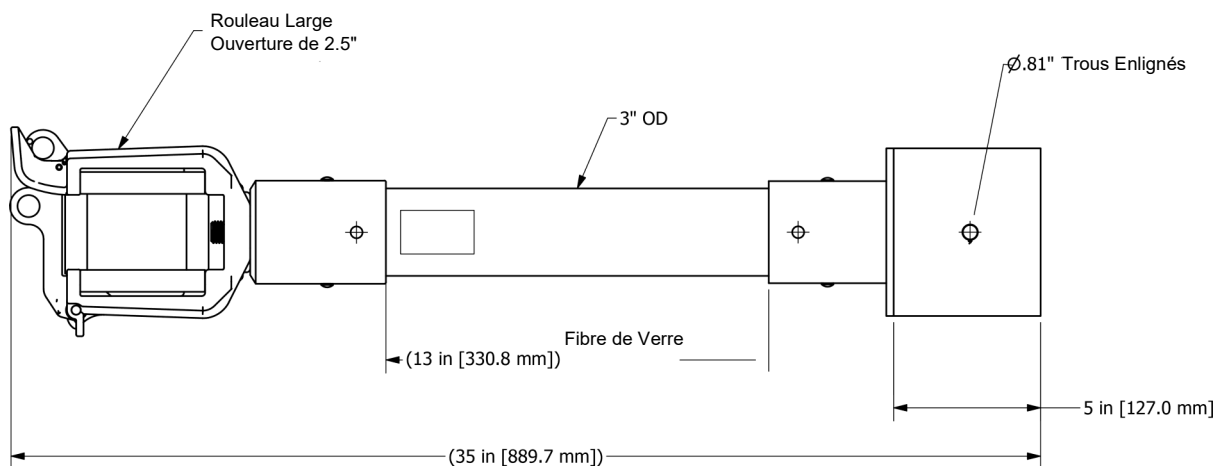

**# PTS-FLECHETTE-POSI**

RALLONGE FLECHETTE ISOLÉE DE 35po AVEC SUPPORT DE CÂBLE ROTATIF DE 2.5po

POUR NACELLE POSI-PLUS JIB (3.75" X 4.625")  
**AVEC SAC DE RANGEMENT**

**Tige avec goupille à bille**  
 P4002450P  
 \*vendu séparément