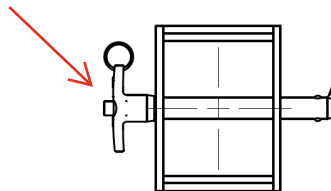

**# PTS-FLECHETTE-POSI**

RALLONGE FLECHETTE ISOLÉE DE 35po AVEC SUPPORT DE CÂBLE ROTATIF DE 2.5po

POUR NACELLE POSI-PLUS JIB (3.75" X 4.625")  
**AVEC SAC DE RANGEMENT**

**Tige avec goupille à bille**  
 P4002450P  
 \*vendu séparément