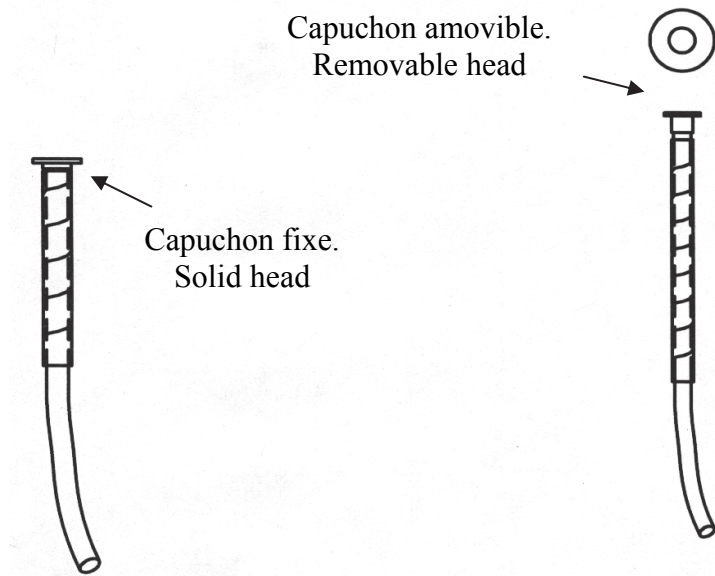

Note:

- Type K = Rapide / Fast
- Type N = Rapide / Fast
- Type T = Lente / Slow
- Type H = Très Lente / Very Slow
- Type D = Très Lente / Very Slow

Numéro de catalogue. Catalog number.	Amperage	Type	Tête Head	Longueur total (po) Total length (in)
*SK15_	1 a / to 200	K	Amovible / Removable	23
*ST15_	1 a / to 200	T	Amovible / Removable	23

- *Fusible Chance avec boîte qui simplifie le rangement.
- *Chance fuse with boxes to simplify storage and use.

FUSIBLE / FUSE LINK