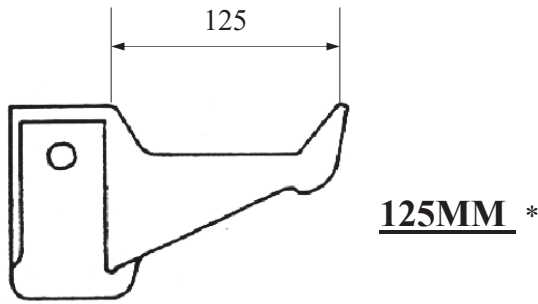

Fabriqué au Québec

* Fourni avec Rivet de Montage
 Galvanisé 3/8" x 2-1/2"
 # RHSR302.5

Matériel: Résine de polypropylène, Couleur Noir.
Material: Polypropylene resin, Color Black.

CONSOLE POUR CÂBLE / CABLE SUPPORT