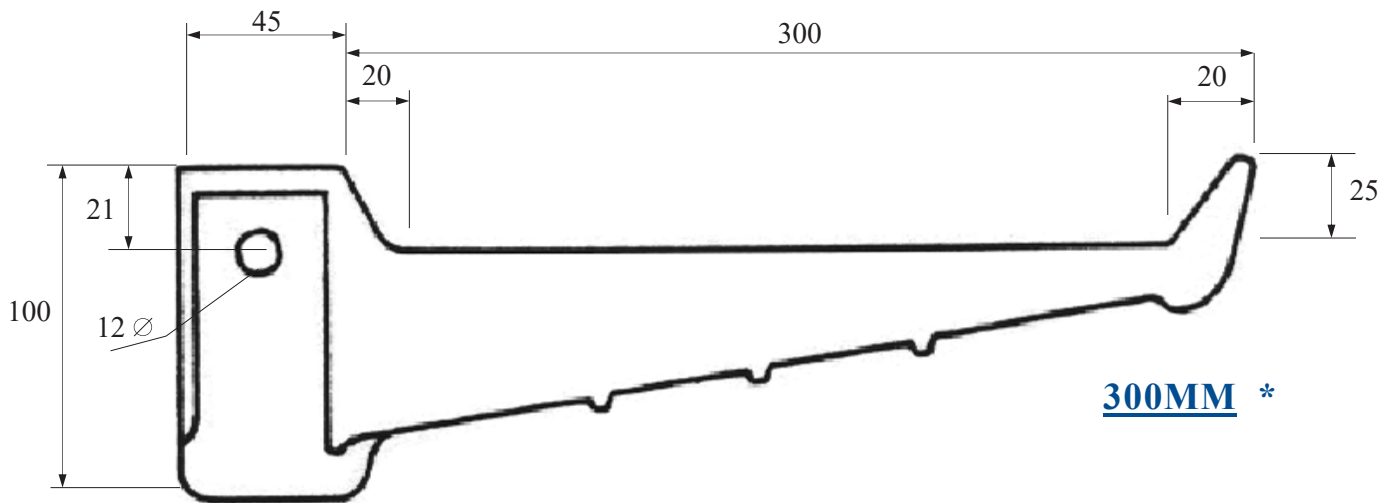

Fabriqué au Québec

* Fourni avec Rivet de Montage
 Galvanisé 3/8" x 2-1/2"
 # RHSR302.5

Matériel: Résine de polypropylène, Couleur Noir.
Material: Polypropylene resin, Color Black.

CONSOLE POUR CÂBLE / CABLE SUPPORT