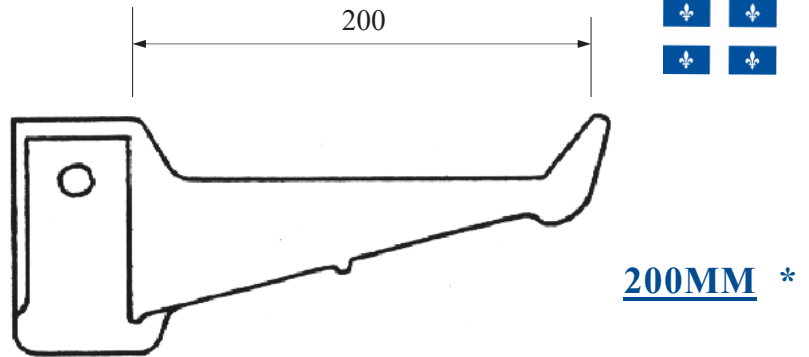

Fabriqué au Québec

* Fourni avec Rivet de Montage
 Galvanisé 3/8" x 2-1/2"
 # RHSR302.5

Matériel: Résine de polypropylène, Couleur Noir.
Material: Polypropylene resin, Color Black.

CONSOLE POUR CÂBLE / CABLE SUPPORT