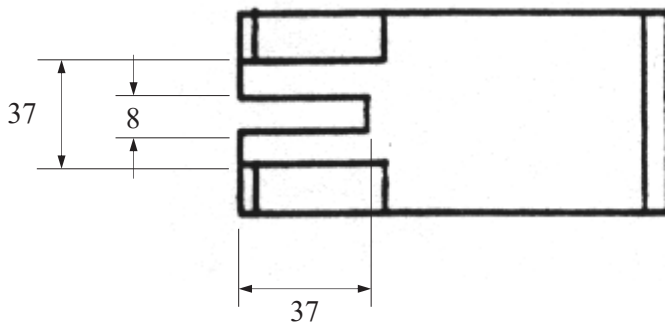

Fabriqué au Québec

* Fourni avec Rivet de Montage
 Galvanisé 3/8" x 2-1/2"
 # RHSR302.5

Matériel: Résine de polypropylène, Couleur Noir.
Material: Polypropylene resin, Color Black.

CONSOLE POUR CÂBLE / CABLE SUPPORT