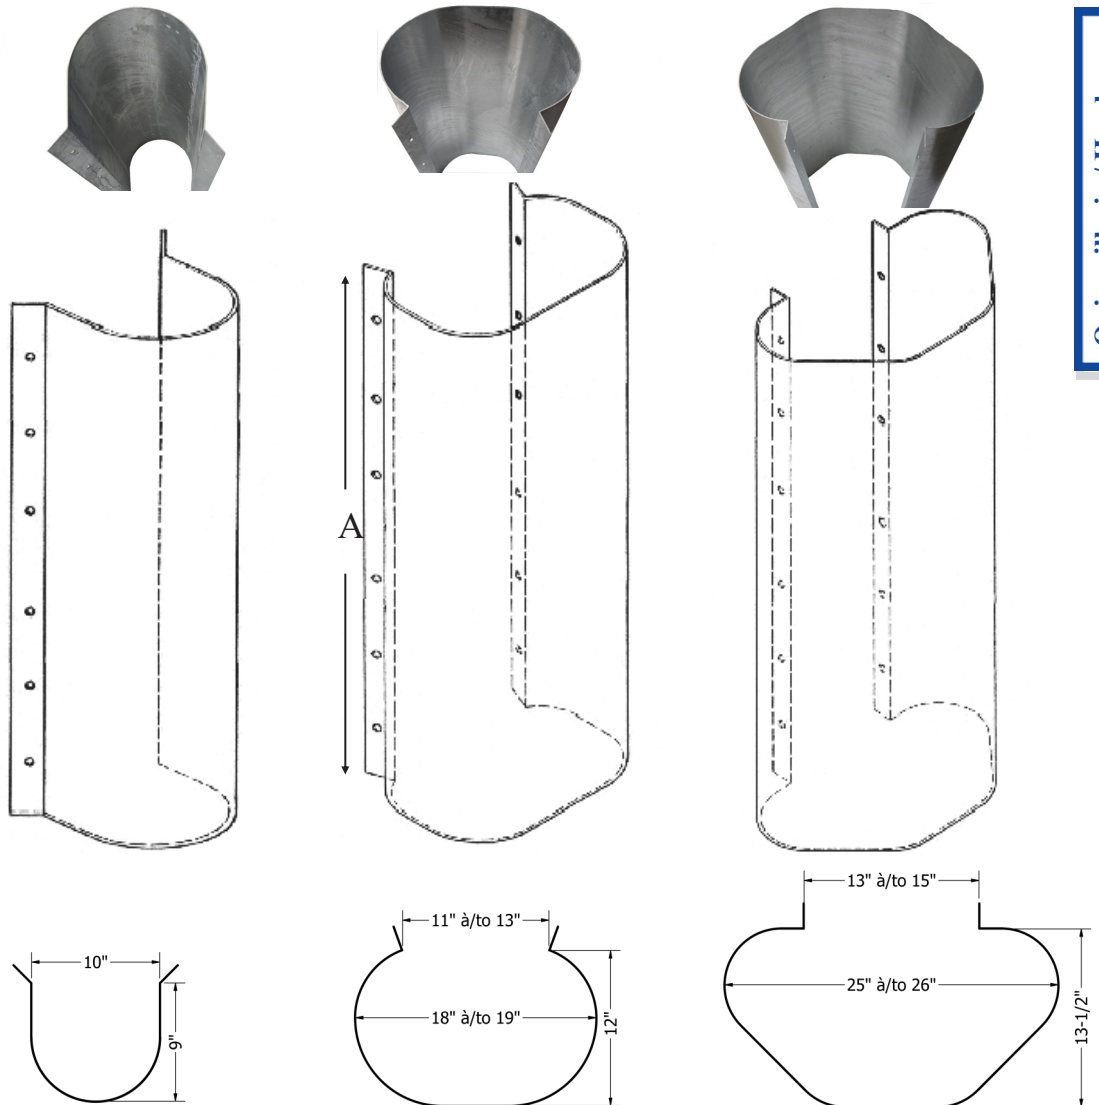

Modèles Standard
Hydro-Québec

Quincaillerie / Hardware

Numéro de catalogue. Catalog number.	Description	Dimension A (Mètre) (Meter)	Poids (lbs) Weight (lbs)
PB14	POUR 1 CONDUIT DE 4" OU 2 CONDUITS DE 2" FOR 1 X 4" PIPE, OR 2 X 2" PIPES	1	20
PB42	POUR 2 CONDUITS DE 4" OU 4 CONDUITS DE 2" FOR 2 X 4" PIPES OR 4 X 2" PIPES	1	30
PB44	POUR 4 CONDUITS DE 4" FOR 4 X 4" PIPES	1	40

Matériel: Acier Galvanisé à chaud
Material: Hot dipped Galvanized steel

6 trous de chaque côté, pour boulon 5/16"
 6 holes on each side, for 5/16" bolts

PROTÈGE BUTOIR / CABLE GUARD