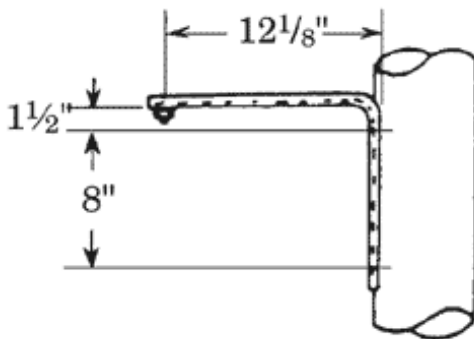

C2060190

#PTSW-C2060189
 Support universel / Universal bracket
 *** remplace le PTSW / replaces PTSW ***

Numéro de catalogue. Catalog number.	Dimensions (po.) Dimensions (in.)	Dimensions des trous (po.) Holes dimensions (in.)	Diamètre des boulons (po.) Bolt Size(in.)	Poids (lbs) Weight (lbs)
C2060190	11 X 2 X 3/8	9/16	1/2	2.3
PTSW-C2060189	12-1/2 X 10-1/2	11/16	1/2	3.9