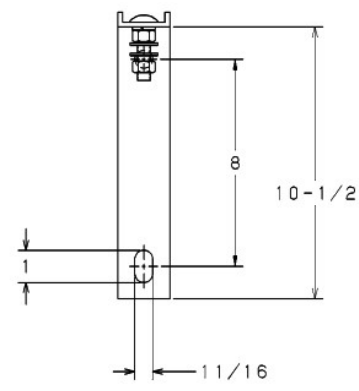

C2060190

#PTSW-C2060189
 Support universel / Universal bracket
 *** remplace le PTSW / replaces PTSW ***

Numéro de catalogue. Catalog number.	Dimensions (po.) Dimensions (in.)	Dimensions des trous (po.) Holes dimensions (in.)	Diamètre des boulons (po.) Bolt Size(in.)	Poids (lbs) Weight (lbs)
C2060190	11 X 2 X 3/8	9/16	1/2	2.3
PTSW-C2060189	12-1/2 X 10-1/2	11/16	1/2	3.9